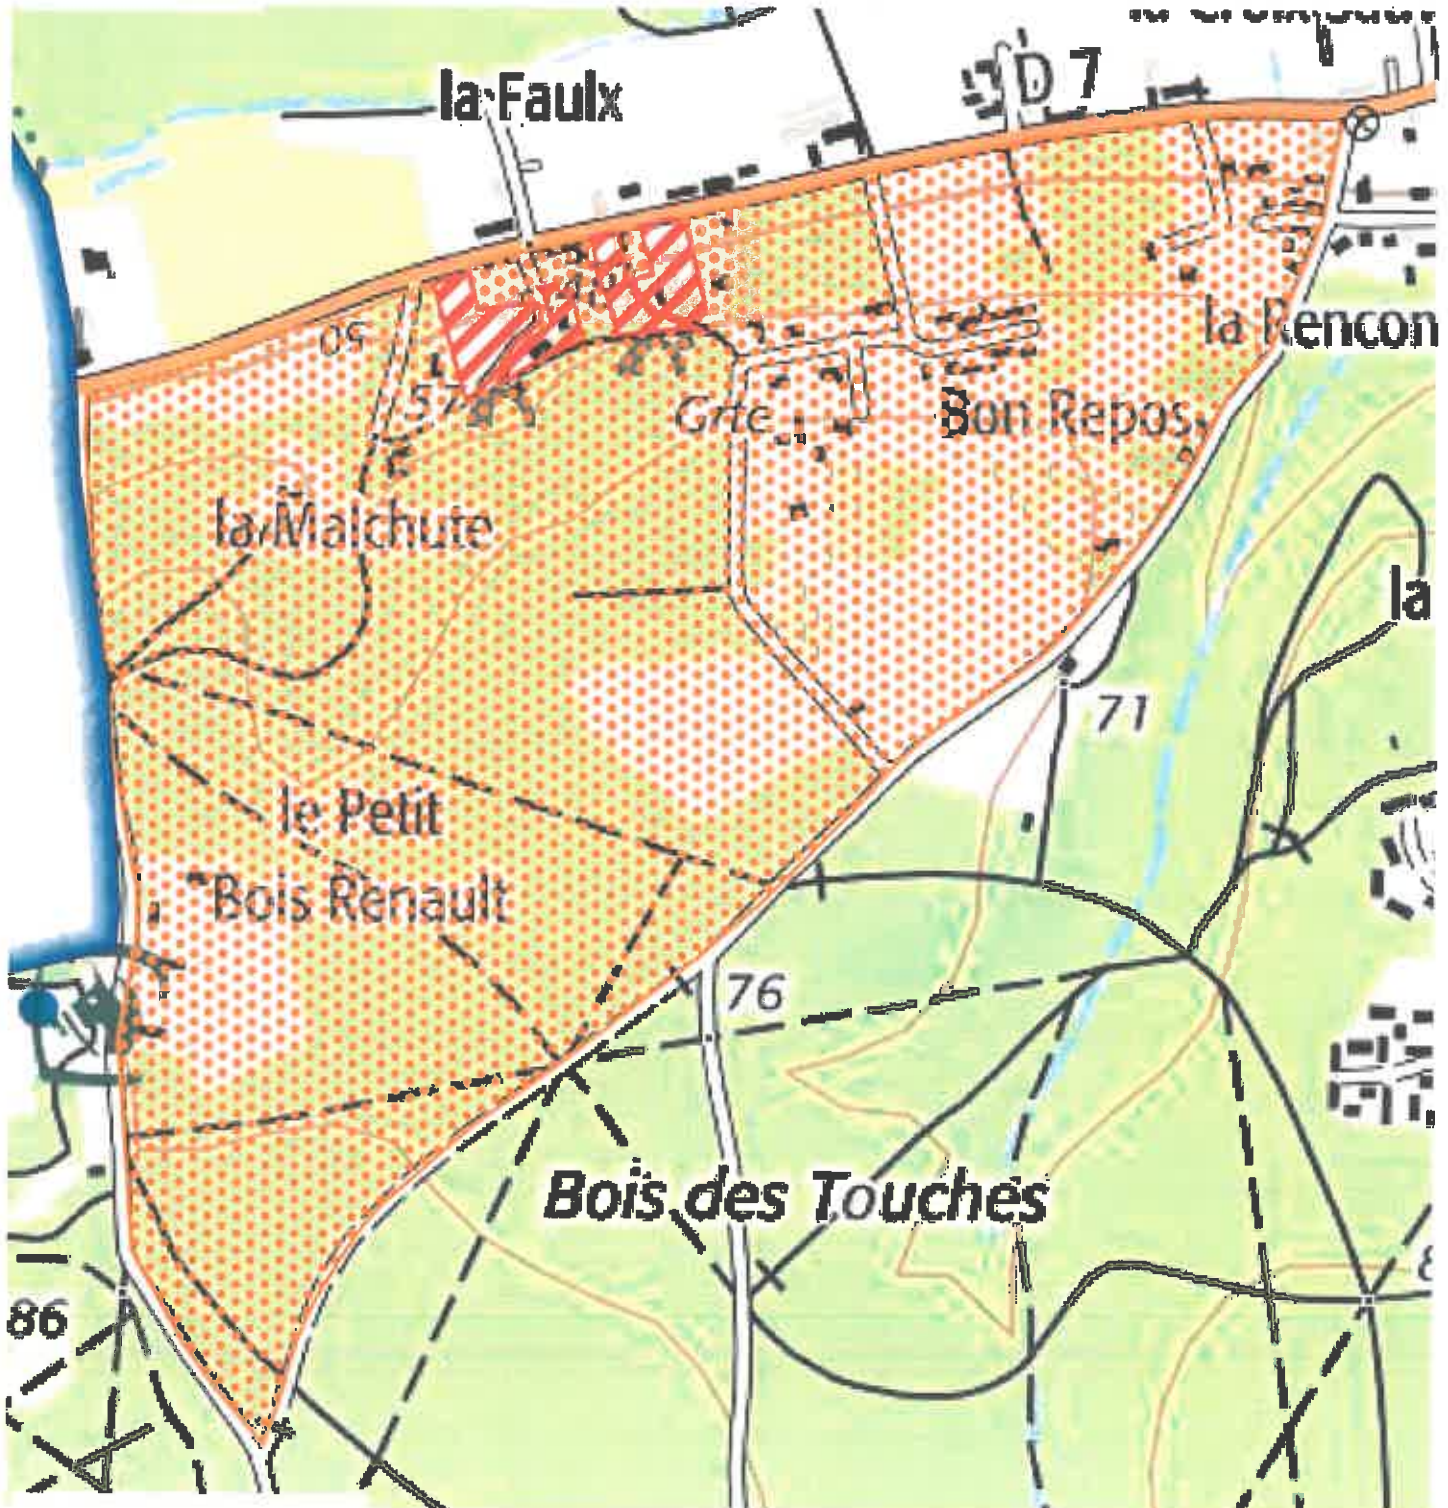

Zones contaminées par les termites ou susceptibles de l'être

BALLAN-MIRÉ

(La Faulx)

Plan de situation

Annexe à
l'arrêté
préfectoral
du

7 DEC. 2021

Légende

Zonage

-  susceptible de l'être
-  Contaminé

Echelle: 1/5500